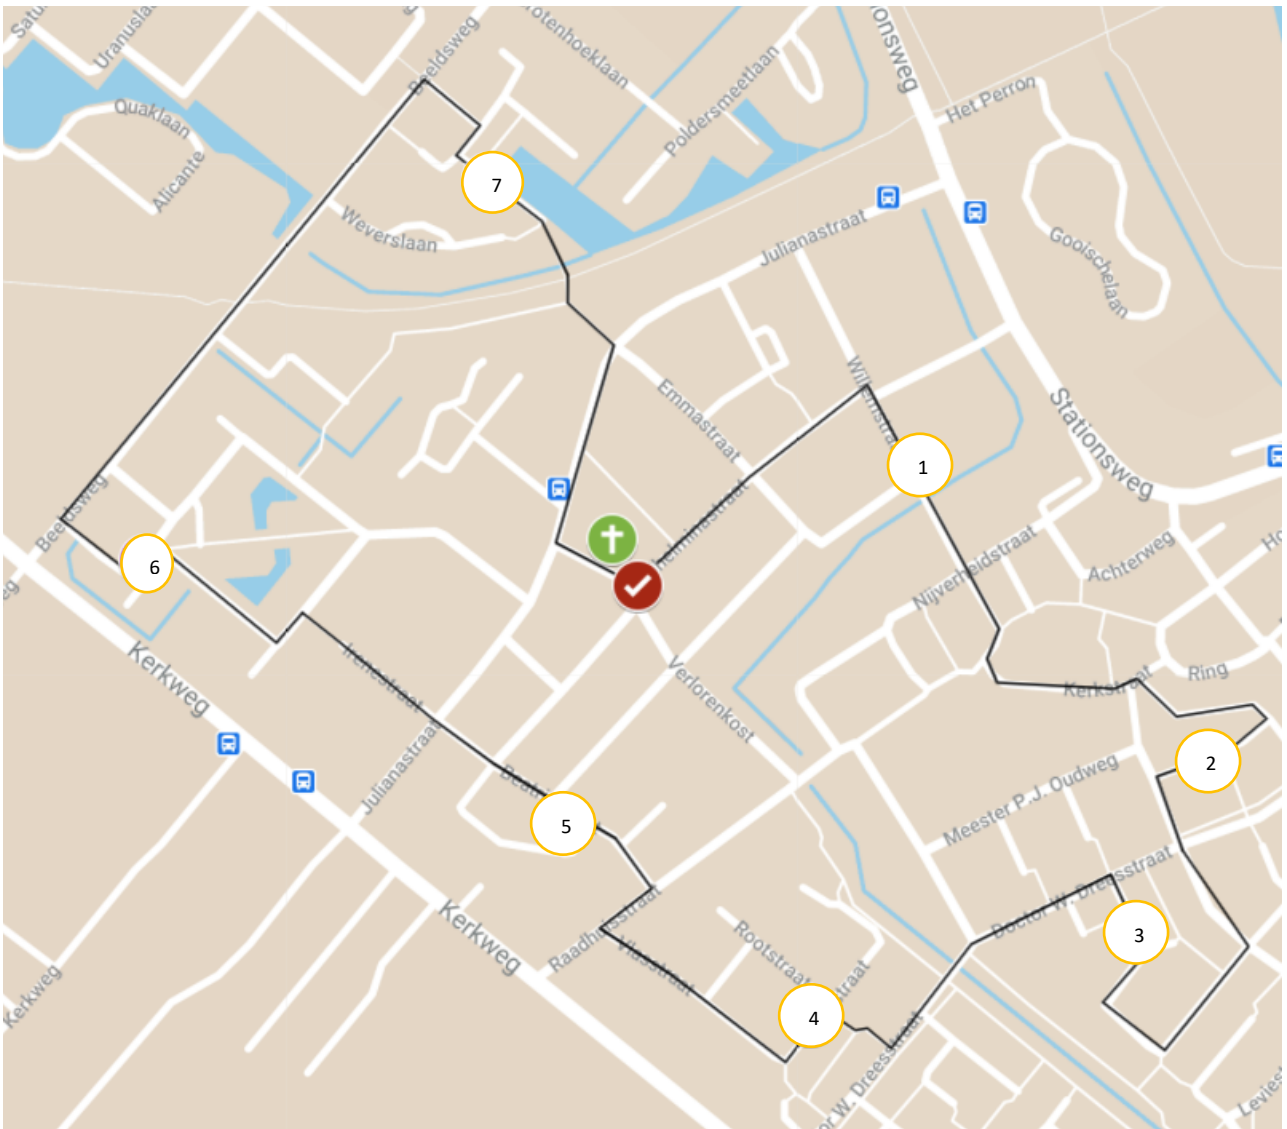

Route kerstwandeling

Welkomkerk: intro

- 1 Willemstraat: scene 1
- 2 Colijnstraat: scene 2
- 3 Gerbrandystraat: scene 3
- 4 Repelstraat: scene 4
- 5 Prins Hendriklaan: scene 5
- 6 Trambaanlaan: scene 6
- 7 Oostendeelplein: scene 7